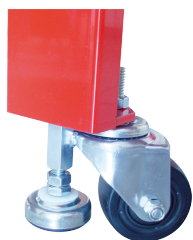

87504

Bancada de trabalho móvel (STRENGTH Series)

- Compatível com todos os acessórios para bancada de trabalho KING TONY
- 4 rodas direccionáveis com tampão estabilizador
- Carga máxima: 500 Kg
- Fabricada com chapa de 2mm

Comprimento (mm)

Profundidade (mm)

Altura (mm)

Peso (kg)

87504

1525

700

910