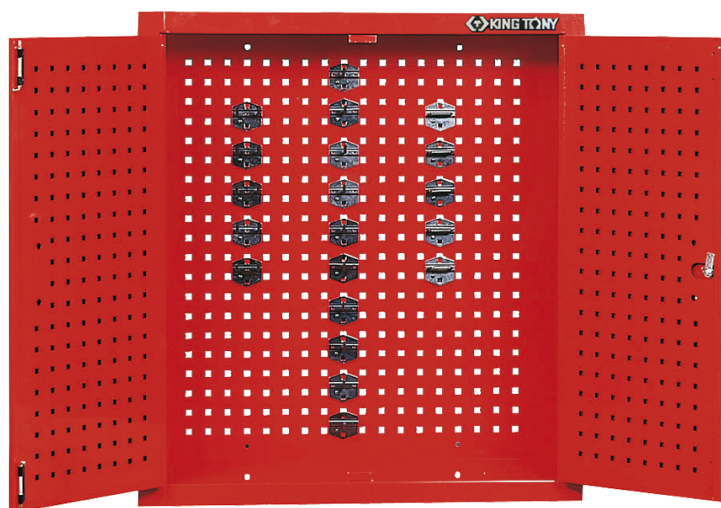

87201

Armário de parede

- Abertura da porta 180°
- Possibilidade de fechar a porta esquerda unicamente (1 a 2)
- Sistema de fecho central
- Fornecido com 20 ganchos

x 5

x 10

x 5

Comprimento (mm)

Profundidade (mm)

Altura (mm)

Peso (kg)

87201

820

250

900

24