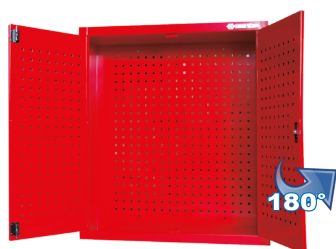

## Armário de parede

- Abertura da porta 180°
- Possibilidade de fechar a porta esquerda unicamente (1 a 2)
- Sistema de fecho central
- Fornecido com 20 ganchos

x 5

x 10

x 5

Comprimento (mm)

Profundidade (mm)