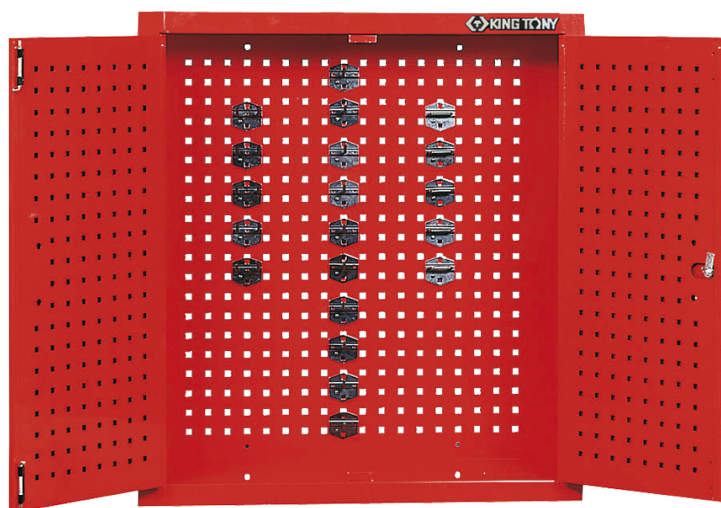

## Armário de parede

- Abertura da porta 180°
- Possibilidade de fechar a porta esquerda unicamente (1 a 2)
- Sistema de fecho central
- Fornecido com 20 ganchos

x 5

x 10

x 5

Comprimento (mm)

Profundidade (mm)

Altura (mm)

Peso (kg)

87201

820

250

900

24