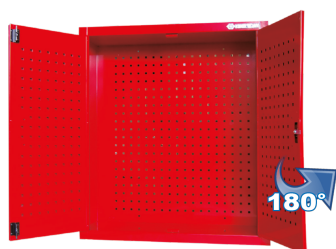

87201

Armário de parede

- Abertura da porta 180°
- Possibilidade de fechar a porta esquerda unicamente (1 a 2)
- Sistema de fecho central
- Fornecido com 20 ganchos

x 5

x 10

x 5

Comprimento (mm)

Profundidade (mm)

Altura (mm)

Peso (kg)

87201

820

250

900

24