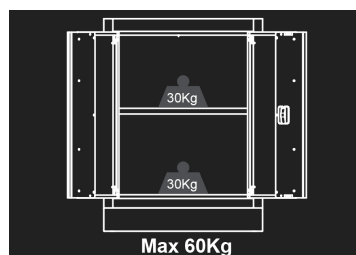

87D1103AKB

Floor unit with 2 doors

-
-
- Blue front, gloss finish
- Black casing, matte finish
- Bancada vendida separadamente.

Dimensões L x P x H (mm)

Cor

87D1103AKB

680 x 460 x 910