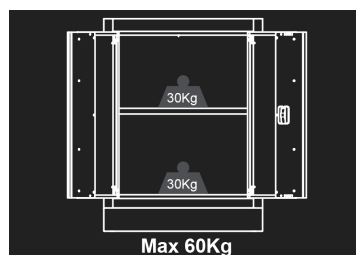

87D11AKBC

Floor unit with 2 doors

-
-
- Blue front, gloss finish
- Black casing, matte finish
- Bancada vendida separadamente.

Dimensões L x P x H (mm)

Cor

87D11AKBC

680 x 460 x 910