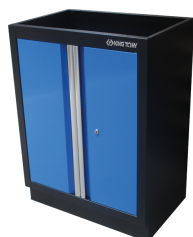

87D1103AKB

Floor unit with 2 doors

-
-
- Blue front, gloss finish
- Black casing, matte finish
- Bancada vendida separadamente.

Dimensões L x P x H (mm)

Cor

87D1103AKB

680 x 460 x 910