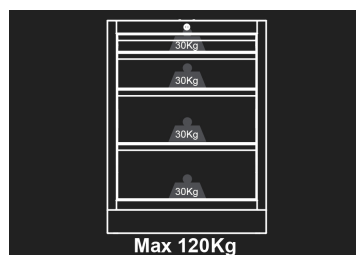

### Floor unit 4 drawers

- 
- 
- 
- Blue front, gloss finish
- Black casing, matte finish
- Bancada vendida separadamente.

Dimensões L x P x H (mm)

Dimensões das gavetas (mm)

Cor

87D11AKBD

680 x 460 x 910

570 x 55 x 400 (1) 570 x 135  
x 400 (1) 570 x 215 x 400 (2)