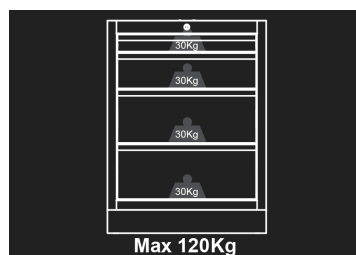

87D1104AKB

Floor unit 4 drawers

-
-
-
- Blue front, gloss finish
- Black casing, matte finish
- Bancada vendida separadamente.

Dimensões L x P x H (mm)

Dimensões das gavetas C x P x A (mm)

Cor

87D1104AKB

680 x 460 x 910

570 x 55 x 400 (1) 570 x 135 x 400 (1) 570 x 215 x 400 (2)