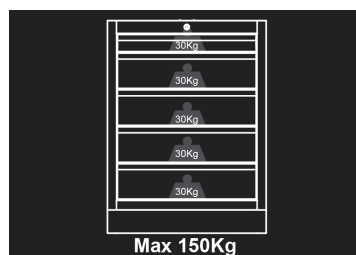

87D1105AKB

Floor unit 5 drawers

-
-
-
- Bancada vendida separadamente.

Dimensões L x P x H (mm)

Dimensões das gavetas C x P x A (mm)

Cor

87D1105AKB

680 x 460 x 910

570 x 55 x 400 (1) 570 x 135 x 400 (4)