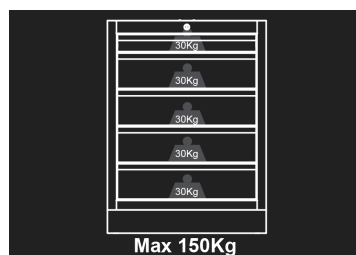

### Floor unit 5 drawers

- 
- 
- 
- Bancada vendida separadamente.

Dimensões L x P x H (mm)

Dimensões das gavetas (mm)

Cor

87D11AKBE

680 x 460 x 910

570 x 55 x 400 (1) 570 x 135  
x 400 (4)