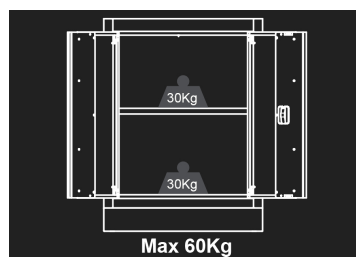

87D1103AKG

Floor unit with 2 doors

-
-
- Grey front, gloss finish
- Black casing, matte finish
- Bancada vendida separadamente.

Dimensões L x P x H (mm)

Cor

87D1103AKG

680 x 460 x 910