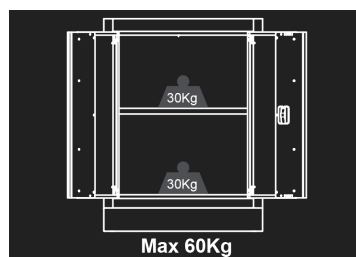

87D11AKGC

Floor unit with 2 doors

-
-
- Grey front, gloss finish
- Black casing, matte finish
- Bancada vendida separadamente.

Dimensões L x P x H (mm)

Cor

87D11AKGC

680 x 460 x 910