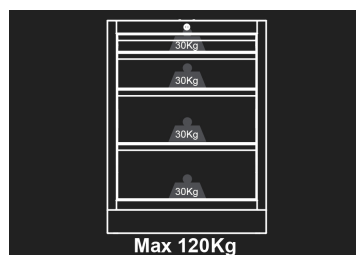

### Floor unit 4 drawers

- 
- 
- 
- Grey front, gloss finish
- Black casing, matte finish
- Bancada vendida separadamente.

Dimensões L x P x H (mm)

Dimensões das gavetas C x P x A (mm)

Cor

87D1104AKG

680 x 460 x 910

570 x 55 x 400 (1) 570 x 135 x 400 (1) 570 x 215 x 400 (2)