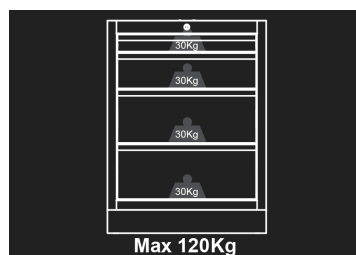

87D11AKGD

Floor unit 4 drawers

-
-
-
- Grey front, gloss finish
- Black casing, matte finish
- Bancada vendida separadamente.

Dimensões L x P x H (mm)

Dimensões das gavetas (mm)

Cor

87D11AKGD

680 x 460 x 910

570 x 55 x 400 (1) 570 x 135
x 400 (1) 570 x 215 x 400 (2)