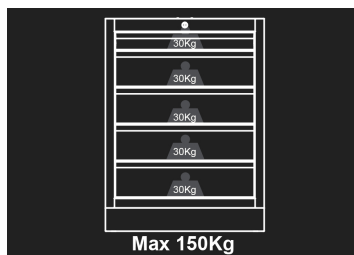

87D11AKGE

Floor unit 5 drawers

-
-
-
- Grey front, gloss finish
- Black casing, matte finish
- Bancada vendida separadamente.

Dimensões L x P x H (mm)

Dimensões das gavetas (mm)

Cor

87D11AKGE

680 x 460 x 910

570 x 55 x 400 (1) 570 x 135
x 400 (4)