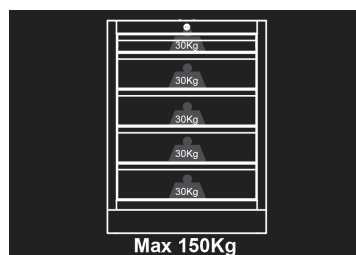

87D1105AKG

Floor unit 5 drawers

-
-
-
- Grey front, gloss finish
- Black casing, matte finish
- Bancada vendida separadamente.

Dimensões L x P x H (mm)

Dimensões das gavetas C x P x A (mm)

Cor

87D1105AKG

680 x 460 x 910

570 x 55 x 400 (1) 570 x 135 x 400 (4)