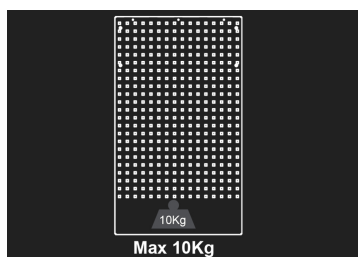

## 87D1116AKB

### Perforated panel

- Blue front, gloss finish

Dimensões L x P x H (mm)

Cor

Peso (kg)

87D1116AKB

6.9