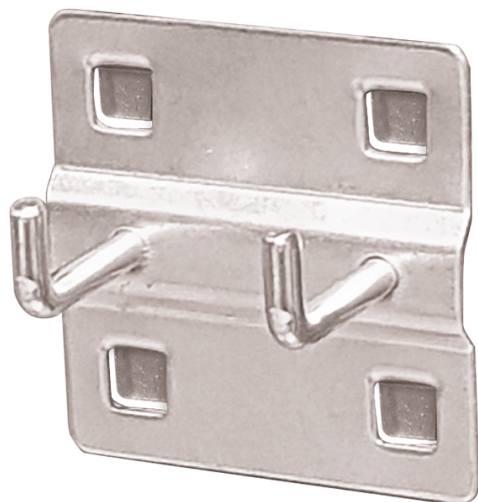

87E02061A

Conjunto de 10 ganchos duplos

- Vendido a partir de 01/06/2019

87E02061A

Comprimento do broche (mm)

32

Peso (g)

51