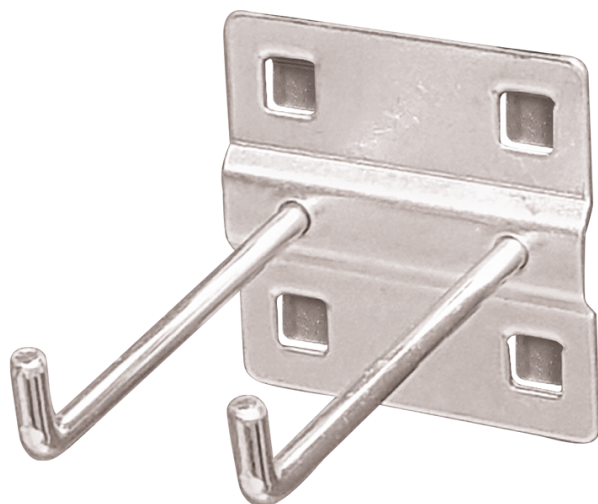

## 87E02063A

### Conjunto de 10 ganchos duplos extra longos

■ Vendido a partir de 01/06/2019

87E02063A

Comprimento do broche (mm)

83

Peso (g)

64