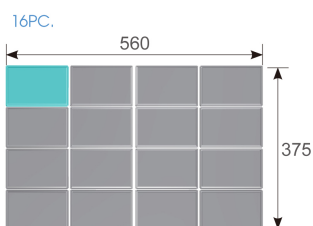

84700002BS2

Conjunto de 2 bandejas de armazenamento (140 x 93 mm)

Dimensões (mm)

Peso (g)

Peso unitário (g)

Peso do par (g)

84700002BS2

140 X 93 X 43 (x2)