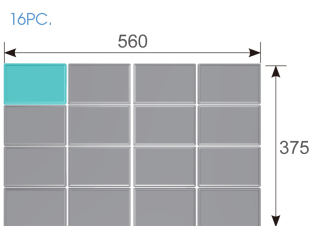

84700002BS2

Conjunto de 2 bandejas de armazenamento (140 x 93 mm)

	Dimensões (mm)	Peso (g)	Peso unitário (g)	Peso do par (g)
84700002BS2	140 X 93 X 43 (x2)		75	150