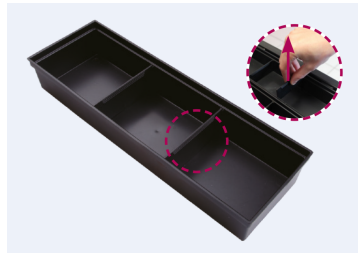

### Conjunto de 2 bandejas de armazenamento (283 x 93 mm)

KING TONY	Dimensões (mm)	Peso (g)	Peso unitário (kg)	Peso unitário (g)	Peso do par (kg)	Peso do par (g)
84700011BS2	287 x 87 x 43 (x2)			150		300