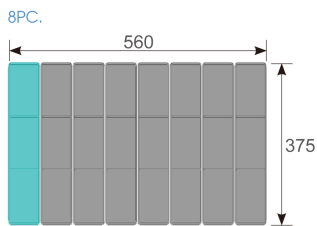

### Conjunto de 2 bandejas de armazenamento (283 x 93 mm)

KING TONY	Dimensões (mm)	Peso (g)	Peso unitário (kg)	Peso unitário (g)	Peso do par (kg)	Peso do par (g)
84700011BS2	287 x 87 x 43 (x2)			150		300