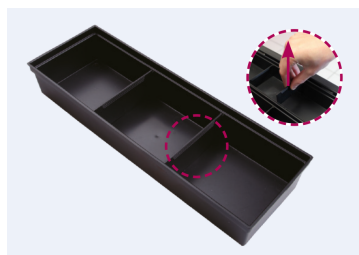

84700011BS2

Conjunto de 2 bandejas de armazenamento (283 x 93 mm)

	Dimensões (mm)	Peso (g)	Peso unitário (kg)	Peso unitário (g)	Peso do par (kg)	Peso do par (g)
84700011BS2	287 x 87 x 43 (x2)			150		300