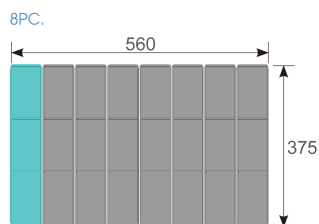

84700011BS2

Conjunto de 2 bandejas de armazenamento (283 x 93 mm)

	Dimensões (mm)	Peso (g)	Peso unitário (kg)	Peso unitário (g)	Peso do par (kg)	Peso do par (g)
84700011BS2	287 x 87 x 43 (x2)			150		300