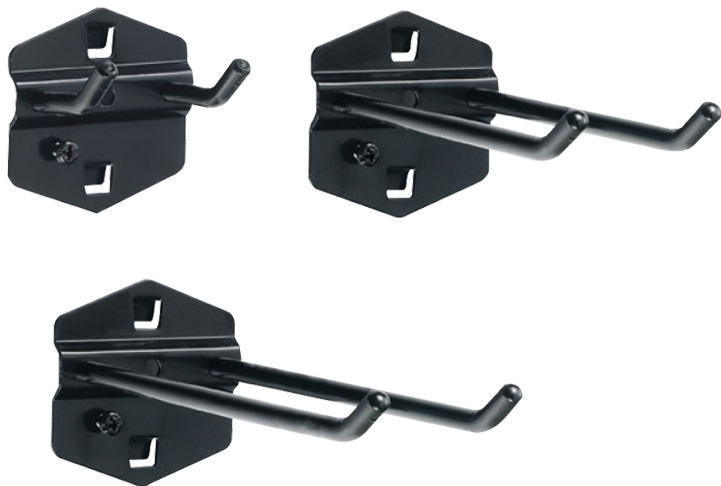

8750206

Gancho duplo

- Compatível com o painel (87502P25A) e com o armário de parede (87201)
- Duplo fixação quadrado e ajuste por parafuso

	Comprimento do broche (mm)	Compatível com	Peso (g)
87502061	25	87502P12, 87201	49
87502064	100	87502P12, 87201	70
87502068	200	87502P12, 87201	120