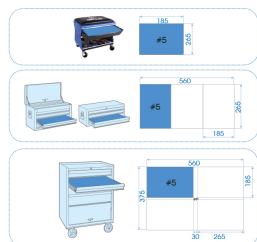

92526MR

M Módulo chaves de caixa e acessórios 1/4" métricos - 26 pçs

Termoformado vazio : 8492526MR

Dimensões C x l (mm) : 260x185

Peso (kg) : 0.8

■ #5

		Series	Content
		1/4"	2335M 4 , 4.5 , 5 , 5.5 , 6 , 7 , 8 , 9 , 10 , 11 , 13
		1/4"	2235M 4 , 5 , 5.5 , 6 , 7 , 8 , 9 , 10 , 11 , 13
			2755G 275555G
			2813 2813
			2792 2792
			2221 55, 100 mm