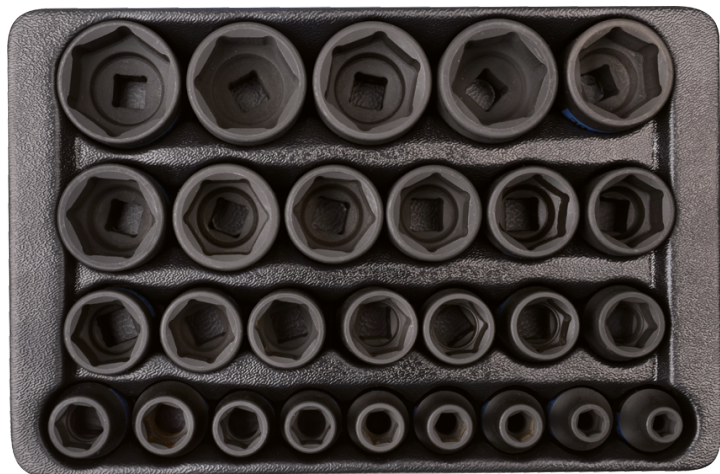

94427MP

M 1/2" metric impact socket set - 27 pcs

Termoformado vazio : 8494427MP

Dimensões C x l (mm) : 187x280

Peso (kg) : 4.09

■ #7

Series

Content

4535M

8 - 9 - 10 - 11 - 12 - 13 - 14 - 15 - 16 - 17 -
18 - 19 - 20 - 21 - 22 - 23 - 24 - 25 - 26 - 27 -
- 28 - 29 - 30 - 32 - 33 - 34 - 36