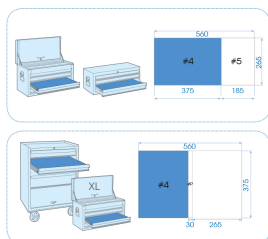

## 990131MR

**M** Módulo de chaves e chaves de caixa com pontas TORX® e hexagonais - 31 pçs

Termoformado vazio : 84990131MR  
 Dimensões C x l (mm) : 375x265  
 Peso (kg) : 3.1  
 BOX/CTN : 1/10

■ #4

		Series		Content
			4033	T20 , T25 , T27 , T30 , T40 , T45 , T50 , T55 , T60
			4035	H4 , H5 , H6 , H7 , H8 , H10 , H12 , H14 , H17
			1120MR	H1.5, H2 , H2.5 , H3 , H4 , H5 , H6 , H8 , H10
			1930	10 x 11 , 12 x 14 , 14 x 17