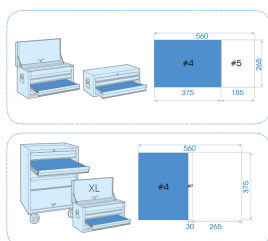

990131MR

M Módulo de chaves e chaves de caixa com pontas TORX® e hexagonais - 31 pçs

Termoformado vazio : 84990131MR
 Dimensões C x l (mm) : 375x265
 Peso (kg) : 3.1
 BOX/CTN : 1/10

■ #4

		Series		Content
			4033	T20 , T25 , T27 , T30 , T40 , T45 , T50 , T55 , T60
			4035	H4 , H5 , H6 , H7 , H8 , H10 , H12 , H14 , H17
			1120MR	H1.5, H2 , H2.5 , H3 , H4 , H5 , H6 , H8 , H10
			1930	10 x 11 , 12 x 14 , 14 x 17