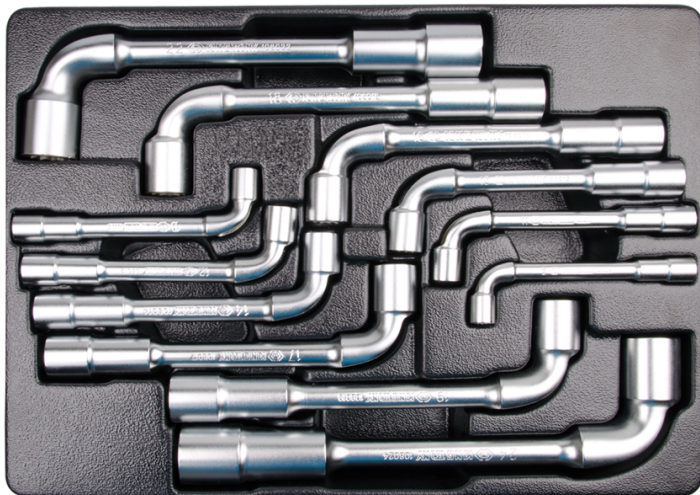

91812MR

M Módulo de chaves de cachimbo 6x12
faces - 12 pçs

Termoformado vazio : 8491812MR

Dimensões C x l (mm) : 375x265

Peso (kg) : 4.75

BOX/CTN : 1/6

■ #4

Series

Content

1080

8, 10, 11, 12, 13, 14, 16, 17, 18, 19, 22,
24