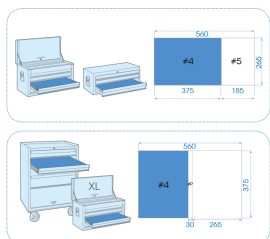

91812MR

M Módulo de chaves de cachimbo 6x12
faces - 12 pçs

Termoformado vazio : 8491812MR

Dimensões C x l (mm) : 375x265

Peso (kg) : 4.75

BOX/CTN : 1/6

■ #4

Series

Content

1080

8, 10, 11, 12, 13, 14, 16, 17, 18, 19, 22,
24