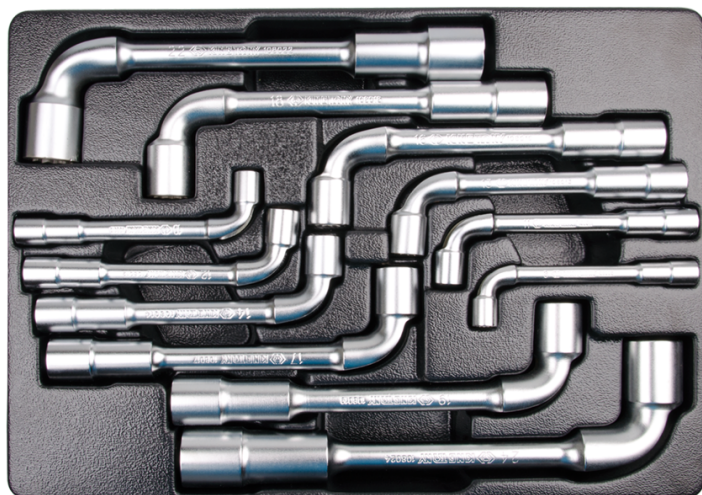

91812MR

M Módulo de chaves de cachimbo 6x12 faces - 12 pçs

Termoformado vazio : 8491812MR

Dimensões C x l (mm) : 375x265

Peso (kg) : 4.75

BOX/CTN : 1/6

■ #4

Series

Content

1080

8, 10, 11, 12, 13, 14, 16, 17, 18, 19, 22, 24