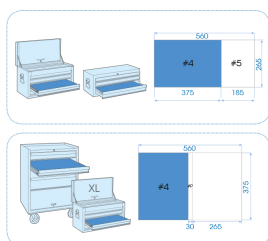

91812MR

M Módulo de chaves de cachimbo 6x12 faces - 12 pçs

Termoformado vazio : 8491812MR

Dimensões C x l (mm) : 375x265

Peso (kg) : 4.75

BOX/CTN : 1/6

■ #4

Series