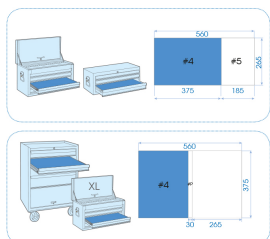

922108MR

M Módulo de chaves macho hexagonais
cabo em L - 8 pçs

Termoformado vazio : 84922108MR

Peso (kg) : 1.1

■ #4 (375 x 265 mm)

Series

Content

1160MR