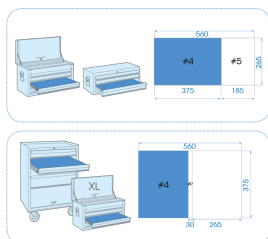

922108MR

M Módulo de chaves macho hexagonais cabo em L - 8 pçs

Termoformado vazio : 84922108MR

Peso (kg) : 1.1

■ #4 (375 x 265 mm)

Series

Content

1160MR