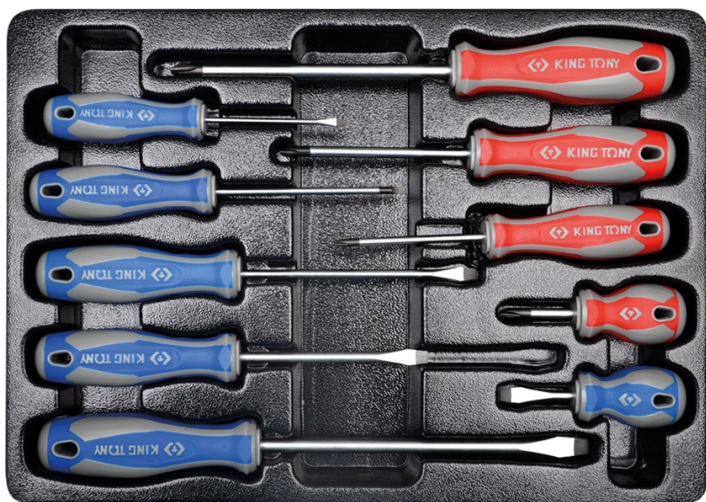

## 931110MR

### Módulo de chaves para parafusos de perfil de fenda e de perfil PHILLIPS® - 10 pçs

Termoformado vazio : 84931110MR  
Dimensões C x l (mm) : 375x265  
Peso (kg) : 1  
BOX/CTN : 1/10

■ #4

	Series	Content
	⊕	1421 N°1 x 80 - N°2 x 38 - N°2 x 100 - N°3 x 150
	⊖	1422 3 x 75 - 4 x 100 - 5,5 x 125 - 6,5 x 38 - 6,5 x 150 - 8 x 175