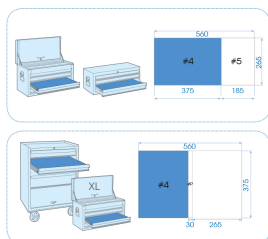

### Módulo de chaves para parafusos de perfil de fenda e de perfil PHILLIPS® - 10 pçs

Termoformado vazio : 84931110MR  
Dimensões C x l (mm) : 375x265  
Peso (kg) : 1  
BOX/CTN : 1/10

■ #4

	Series	Content
	⊕	1421 N°1 x 80 - N°2 x 38 - N°2 x 100 - N°3 x 150
	⊖	1422 3 x 75 - 4 x 100 - 5,5 x 125 - 6,5 x 38 - 6,5 x 150 - 8 x 175