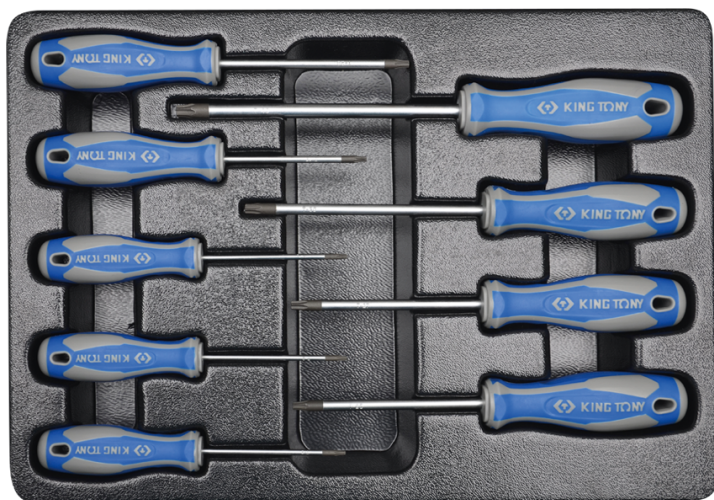

931909PR

Módulo de chaves para parafusos de perfil RESISTORX® - 9 pçs

Termoformado vazio : 84931909PR

Dimensões C x l (mm) : 375x265

Peso (kg) : 1.1

BOX/CTN : 1/10

■ #4

Series

Content

1427

T8 - T9 - T10 - T15 - T20 - T25 - T27 - T30 - T40