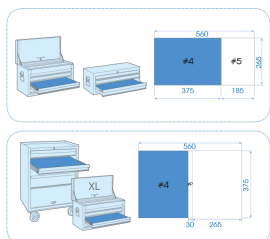

931909PR

Módulo de chaves para parafusos de perfil RESISTORX® - 9 pçs

Termoformado vazio : 84931909PR

Dimensões C x l (mm) : 375x265

Peso (kg) : 1.1

BOX/CTN : 1/10

■ #4

Series

Content

1427

T8 - T9 - T10 - T15 - T20 - T25 - T27 - T30 - T40