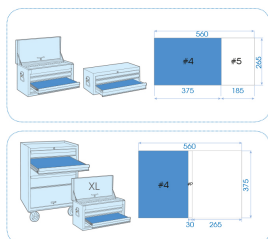

930110CR

M Jogo de chaves de caixa com cabo - 10 peças

Dimensões C x l (mm) : 375x265

Peso (kg) : 1.4

BOX/CTN : 1/6

■ #4

Series

Content