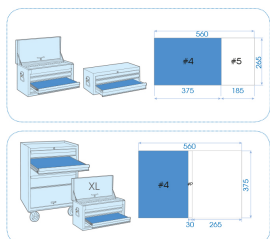

930110CR

M Jogo de chaves de caixa com cabo - 10 peças

Dimensões C x l (mm) : 375x265

Peso (kg) : 1.4

BOX/CTN : 1/6

■ #4

Series

Content