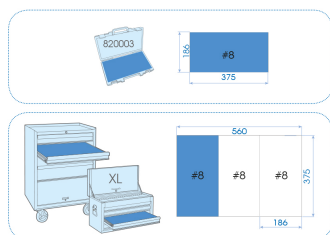

### Módulo de punção para cavilhas e saca-pinos - 11 pçs

Termoformado vazio : 8491011GP  
Dimensões C x l (mm) : 186x375  
Peso (kg) : 1.6  
BOX/CTN : 1/12

■ #8

Series

Content

761G

ø6

763G

ø4 - ø5 - ø6 - ø8

764G

ø2 - ø3 - ø4 - ø5 - ø6 - ø8