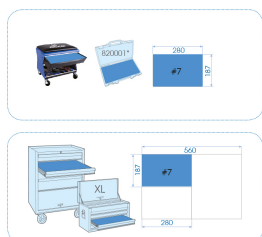

94138PRE

Composição EVAWAVE chaves de caixa 1/2" com ponta hexagonal e ponta TORX® - 18 peças

Termoformado vazio : EF4138

Peso (kg) : 1.85

■ #7

Series

Content

1/2"