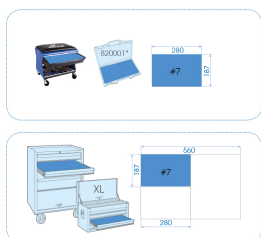

94138PRE

Composição EVAWAVE chaves de caixa 1/2" com ponta hexagonal e ponta TORX® - 18 peças

Termoformado vazio : EF4138

Peso (kg) : 1.85

■ #7

Series

Content

1/2"