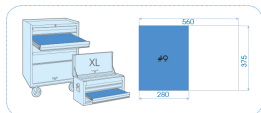

91112MRE

M Composição EVAWAVE de chaves de bocas métricas - 12 peças

Termoformado vazio : EF1112

Peso (kg) : 2.6

■ #9

Series

Content

1900

6x7, 8x9, 10x11, 12x13, 14x15, 16x17,
18x19, 20x22, 21x23, 24x27, 25x28, 30x32