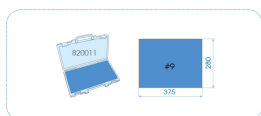

91112MRE

M Composição EVAWAVE de chaves de bocas métricas - 12 peças

Termoformado vazio : EF1112

Peso (kg) : 2.6

■ #9

Series

Content

1900

6x7, 8x9, 10x11, 12x13, 14x15, 16x17,
18x19, 20x22, 21x23, 24x27, 25x28, 30x32