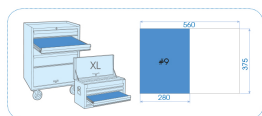

91112MRE

M Composição EVAWAVE de chaves de bocas métricas - 12 peças

Termoformado vazio : EF1112

Peso (kg) : 2.6

■ #9

Series

Content

1900

6x7, 8x9, 10x11, 12x13, 14x15, 16x17,
18x19, 20x22, 21x23, 24x27, 25x28, 30x32