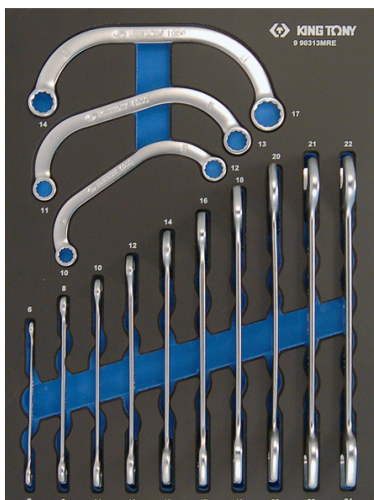

990313MRE

M Composição EVAWAVE de chaves de bocas e chaves curvas de lunetas métricas - 13 peças

Termoformado vazio : EF990313

Peso (kg) : 2.1

■ #9

	Series	Content
	1900	6x7 - 8x9 - 10x11 - 12x13 - 14x15 - 16x17 - 18x19 - 20x22 - 21x23 - 22x24
	1950	10x12 - 11x13 - 14x17