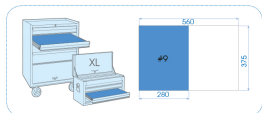

990313MRE

M Composição EVAWAVE de chaves de bocas e chaves curvas de lunetas métricas - 13 peças

Termoformado vazio : EF990313

Peso (kg) : 2.1

■ #9

Series

Content

1900

6x7 - 8x9 - 10x11 - 12x13 - 14x15 - 16x17
- 18x19 - 20x22 - 21x23 - 22x24

1950

10x12 - 11x13 - 14x17