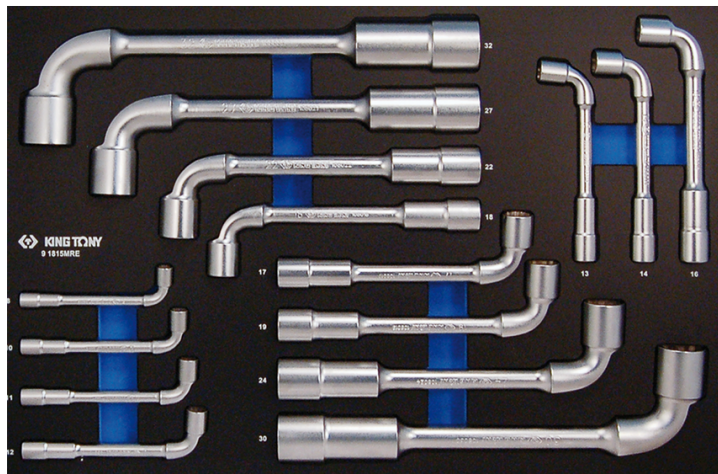

91815MRE

M Composição EVAWAVE de chaves de cachimbo 6 faces/ 12 faces - 15 peças

Termoformado vazio : EF1815

Peso (kg) : 7.55

■ #6

	Series	Content
		1080 8 - 10 - 11 - 12 - 13 - 14 - 16 - 17 - 18 - 19 - 22 - 24 - 27 - 30 - 32