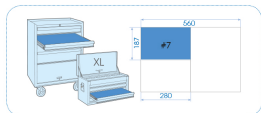

Series	Content
	1120MR	H1.5, H2, H2.5, H3, H4, H5, H6, H8, H10
	1147R	T10H, T15H, T20H, T25H, T27H, T30H, T40H, T45H, T50H
	3204	3204