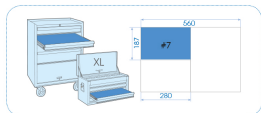

### Composição EVAWAVE de chaves macho hexagonais, TORX® e chave filtro de óleo - 19 pçs

Termoformado vazio : EF20119

Peso (kg) : 1.2

■ #7

	Series	Content
 	1120MR	H1.5, H2, H2.5, H3, H4, H5, H6, H8, H10
 	1147R	T10H, T15H, T20H, T25H, T27H, T30H, T40H, T45H, T50H
	3204	3204