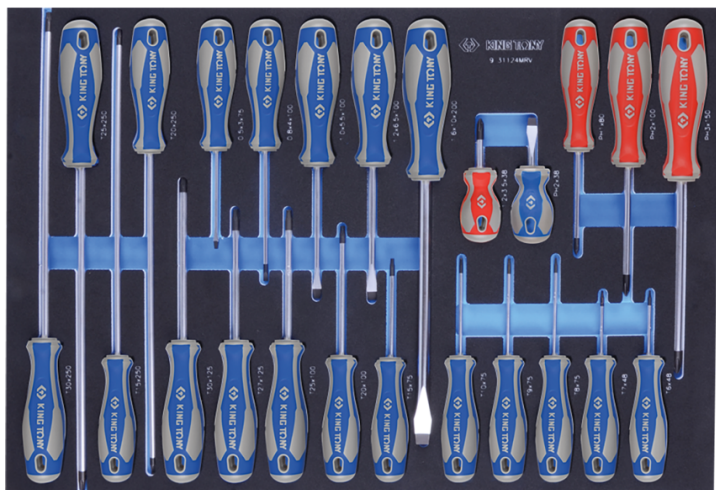

931124MRV

Composição EVAWAVE de chaves para parafusos de perfil TORX®, de fenda e PHILLIPS® - 24 peças

Termoformado vazio : EF31124

■ #6

	Series	Content
		1423 T6x48, T7x48, T8x75, T9x75, T10x75, T15x75, T15x250, T20x100, T20x250, T25x100, T25x250, T27x100, T30x125, T30x250
		1422 3x75, 4x100, 5.5x100, 6.5x100, 10x200, 6.5x38
		1421 PH2x38, PH1x80, PH2x100, PH3x150