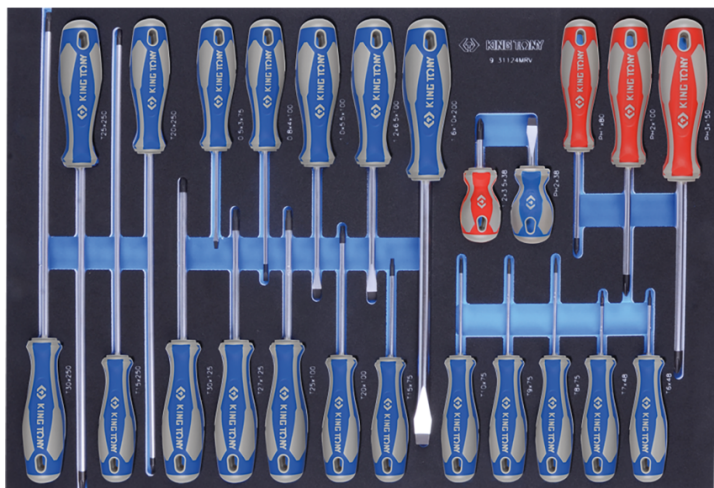

## 931124MRV

Composição EVAWAVE de chaves para parafusos de perfil TORX®, de fenda e PHILLIPS® - 24 peças

Termoformado vazio : EF31124

■ #6

Series

Content

1423

T6x48, T7x48, T8x75, T9x75, T10x75, T15x75, T15x250, T20x100, T20x250, T25x100, T25x250, T27x100, T30x125, T30x250

1422

3x75, 4x100, 5.5x100, 6.5x100, 10x200, 6.5x38

1421

PH2x38, PH1x80, PH2x100, PH3x150