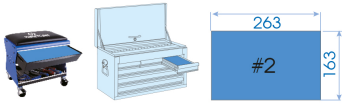

940112GPV

Pliers EVAWAVE set - 2 pcs

Termoformado vazio : EF40112
Peso (kg) : 0.69

■ #2

|  | Series | Content |
|---|---|-------------|
|  |  | 6231 623108 |
|  |  | 6311 631108 |