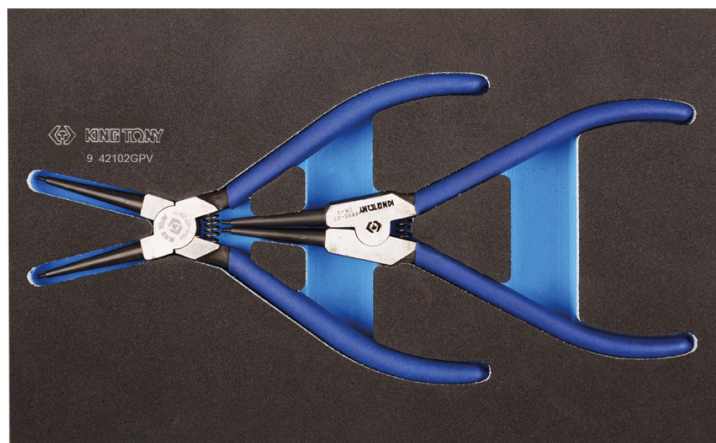

## 942102GPV

### Circlips pliers EVAWAVE set - 2 pcs

Termoformado vazio : EF42102

Peso (kg) : 0.32

■ #2

	Series	Content
	68HS	68HS07
	68SS	68SS07