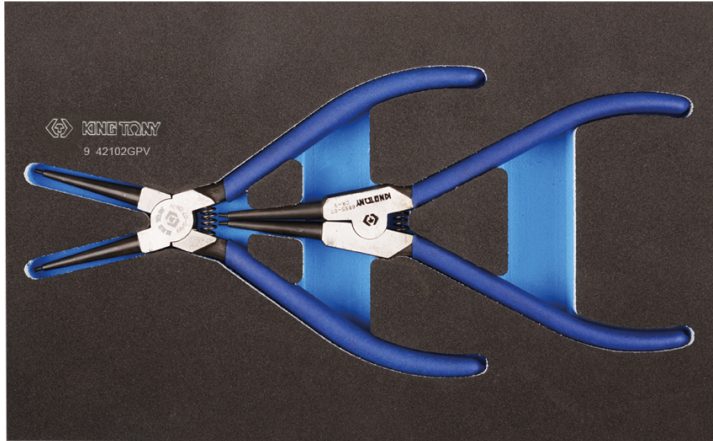

942102GPV

Circlips pliers EVAWAVE set - 2 pcs

Termoformado vazio : EF42102

Peso (kg) : 0.32

■ #2

	Series	Content
	68HS	68HS07
	68SS	68SS07