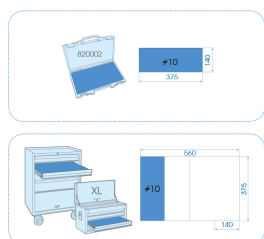

940104GPE

Pliers EVAWAVE set - 4pcs

Termoformado vazio : EF40104

■ #10

	Series	Content
		6311 631108
		6111 611106
		6231 623107
		6319C 631911