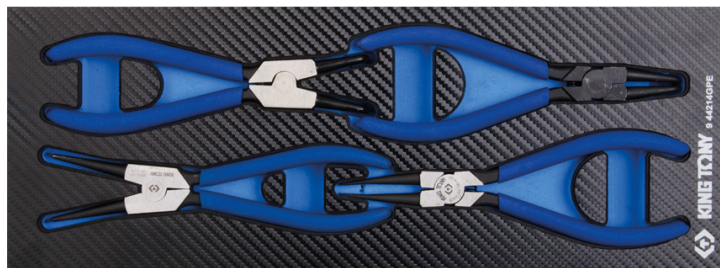

## 944214GPE

### Composição EVAWAVE de alicates circlips - 4 peças

■ #10

	Series	Content
	68SS	68SS07
	68SB	68SB07
	67HS	67HS07
	67HB	67HB07