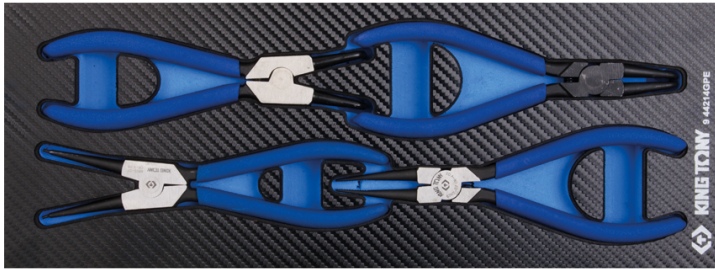

## 944214GPE

### Composição EVAWAVE de alicates circlips - 4 peças

■ #10

	Series	Content
	68SS	68SS07
	68SB	68SB07
	67HS	67HS07
	67HB	67HB07