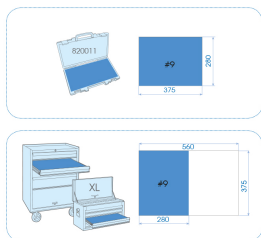

990407GQE

M Composição EVAWAVE de medida, corte e controle - 7 peças

Peso (kg) : 1.2

■ #9 (280 x 375 mm)

	Series	Content
	797107	797107
	7734	7734020
	74400	74408
	7932	793204
	9DC23	9DC23
	79094M	5M
	7713106*	7713106