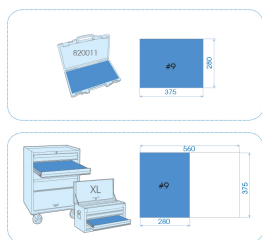

990407GQE

M Composição EVAWAVE de medida, corte e controle - 7 peças

Peso (kg) : 1.2

■ #9 (280 x 375 mm)

	Series	Content
	797107	797107
	7734	7734020
	74400	74408
	7932	793204
	9DC23	9DC23
	79094M	5M
	7713106*	7713106