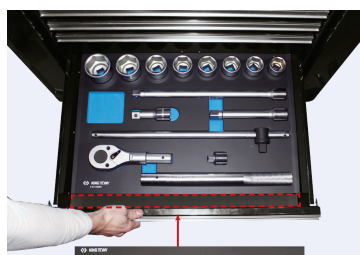

85700832B

Calage EVAWAVE pour tiroirs de servante d'atelier BASIC em HIGH VOLUME

- Para 87A347BA, 87A397BAUS, 87B3111B et 87B3116B

 KING TONY

Dimensões (mm)

Peso (kg)

85700832B

564 x 25