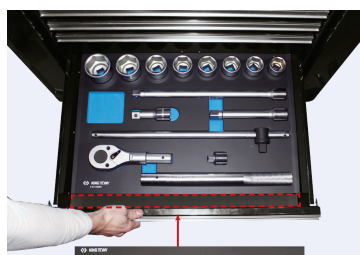

85700832B

Calage EVAWAVE pour tiroirs de servante d'atelier BASIC em HIGH VOLUME

- Para 87A347BA, 87A397BAUS, 87B3111B et 87B3116B

KING TONY

Dimensões (mm)

Peso (kg)

85700832B

564 x 25

0.35