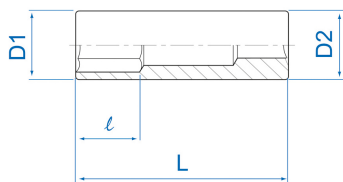

2235M

M 1/4" Long metric 6 points socket

DIN 3124

- em métrico
- Cromo vanádio, acabamento em cromo polido

	Dimensão (mm)	D1 (mm)	D2 (mm)	L (mm)	l (mm)	Peso (g)
223504M	4	6.8	11.8	50	6	20
223545M	4.5	7.4	11.8	50	7	21
223505M	5	8	11.8	50	7	21
223555M	5.5	8.7	11.8	50	9	21
223506M	6	9.2	11.8	50	9	23
223507M	7	10.3	11.8	50	15	23
223508M	8	11.8	11.8	50	15	24
223509M	9	13	13	50	15	29
223510M	10	14.5	14.5	50	15	38
223511M	11	15.8	15.8	50	21	44
223512M	12	16.8	16.8	50	21	53
223513M	13	17.8	17.8	50	21	51
223514M	14	19.8	19.8	50	21	68