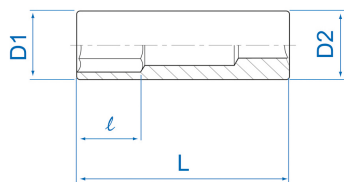

### **S** 1/4" Long imperial 6 points socket

ANSI / ASME B107.1

- Polegada
- Cromo vanádio, acabamento em cromo polido

	Dimensões (polegadas)	D1 (mm)	D2 (mm)	L (mm)	l (mm)	Peso (g)
223505S	5/32"	6.8	11.8	50	6	24
223506S	3/16"	7.9	11.8	50	7	24
223507S	7/32"	8.7	11.8	50	9	25
223508S	1/4"	9.5	11.8	50	9	25
223509S	9/32"	10.3	11.8	50	15	25
223510S	5/16"	11.8	11.8	50	15	24
223511S	11/32"	13	13	50	15	31
223512S	3/8"	14.5	14.5	50	15	34
223514S	7/16"	15.8	15.8	50	21	46
223516S	1/2"	17.6	17.6	50	21	56
223518S	9/16"	19,6	19,4	50	21	52,2