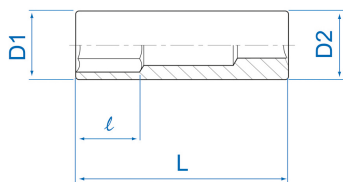

### **S** 1/4" Long imperial 6 points socket

ANSI / ASME B107.1

- Polegada
- Cromo vanádio, acabamento em cromo polido

	Dimensões (polegadas)	D1 (mm)	D2 (mm)	L (mm)	l (mm)	Peso (g)
223505S	5/32"	6.8	11.8	50	6	24
223506S	3/16"	7.9	11.8	50	7	24
223507S	7/32"	8.7	11.8	50	9	25
223508S	1/4"	9.5	11.8	50	9	25
223509S	9/32"	10.3	11.8	50	15	25
223510S	5/16"	11.8	11.8	50	15	24
223511S	11/32"	13	13	50	15	31
223512S	3/8"	14.5	14.5	50	15	34
223514S	7/16"	15.8	15.8	50	21	46
223516S	1/2"	17.6	17.6	50	21	56
223518S	9/16"	19,6	19,4	50	21	52,2