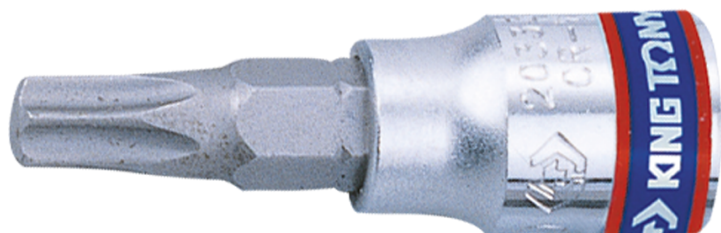

## Chaves de caixa com ponta TORX® 1/4"

DIN 3120

- Liga de aço S2
- Acabamento em cromo polido

	Nº Tip	L (mm)	Peso (g)
203308	T8	37	12
203309	T9	37	12
203310	T10	37	13
203315	T15	37	14
203320	T20	37	14
203325	T25	37	14
203327	T27	37	14
203330	T30	37	15
203340	T40	37	16