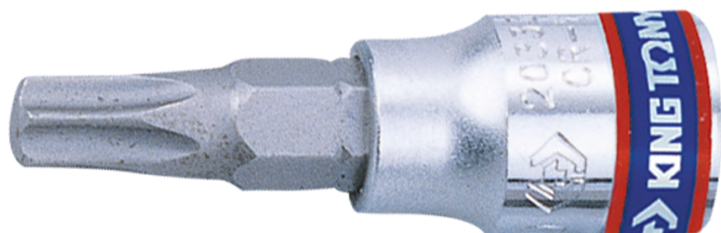

# 2033

## Chaves de caixa com ponta TORX® 1/4"

DIN 3120

- Liga de aço S2
- Acabamento em cromo polido

	Nº Tip	L (mm)	Peso (g)
203308	T8	37	12
203309	T9	37	12
203310	T10	37	13
203315	T15	37	14
203320	T20	37	14
203325	T25	37	14
203327	T27	37	14
203330	T30	37	15
203340	T40	37	16