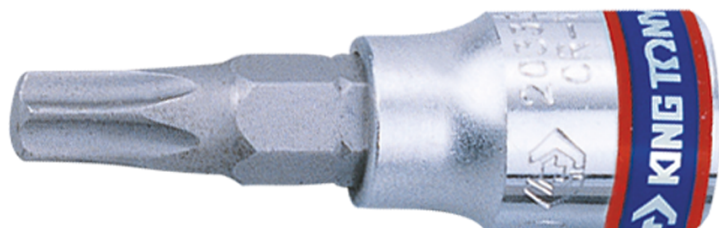

2037

Chaves de caixa com ponta RESISTORX® 1/4"

DIN 3120

- Liga de aço S2
- Acabamento em cromo polido

|  | Nº Tip | L (mm) | Peso (g) |
|---|--------|--------|----------|
| 203708 | T8 | 37 | 12 |
| 203709 | T9 | 37 | 12 |
| 203710 | T10 | 37 | 13 |
| 203715 | T15 | 37 | 14 |
| 203720 | T20 | 37 | 14 |
| 203725 | T25 | 37 | 14 |
| 203727 | T27 | 37 | 14 |
| 203730 | T30 | 37 | 15 |
| 203740 | T40 | 37 | 16 |