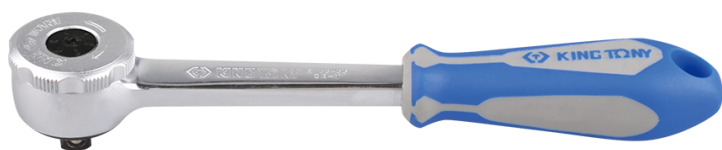

2755G

Chave de roquete 1/4"

DIN 3120

- 72 dentes
- Cabo de cobertura metálica
- Ângulo de retoma 5°
- Acabamento em cromo polido

Comprimento (mm)

C (polegadas)

Peso (g)

275555G

140

5-1/2"

120