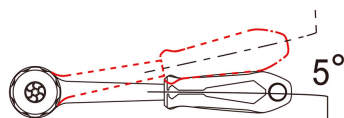

2755G

Chave de roquete 1/4"

DIN 3120

- 72 dentes
- Cabo de cobertura metálica
- Ângulo de retoma 5°
- Acabamento em cromo polido

Comprimento (mm)

C (polegadas)

Peso (g)

275555G