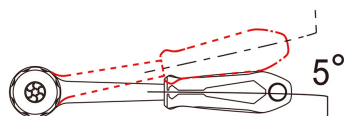

2755G

Chave de roquete 1/4"

DIN 3120

- 72 dentes
- Cabo de cobertura metálica
- Ângulo de retoma 5°
- Acabamento em cromo polido

Comprimento (mm)

C (polegadas)

Peso (g)

275555G