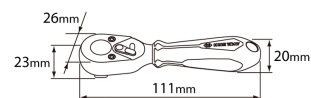

276A

Mini chave de roquete reversível p/  
bits e soquetes 1/4"

276A04G

Comprimento (mm)

111

Peso (g)

111