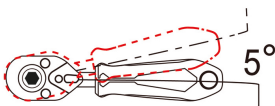

276A

Mini chave de roquete reversível p/ bits e soquetes 1/4"

276A04G

Comprimento (mm)

111

Peso (g)

111