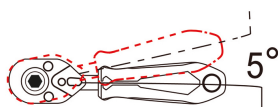

276A

Mini chave de roquete reversível p/  
bits e soquetes 1/4"

276A04G

Comprimento (mm)

111

Peso (g)

111