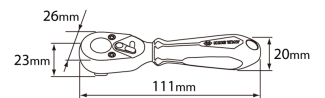

276A

Mini chave de roquete reversível p/ bits e soquetes 1/4"

276A04G

Comprimento (mm)

111

Peso (g)

111