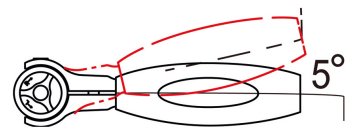

275245G

1/4" mini ratchet with swivel handle and adjustable head

275245G

L (mm)

114

Peso (g)

123