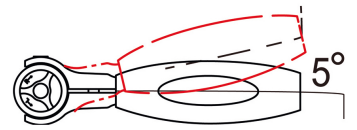

275245G

1/4" mini ratchet with swivel handle  
and adjustable head

275245G

L (mm)

114

Peso (g)

123