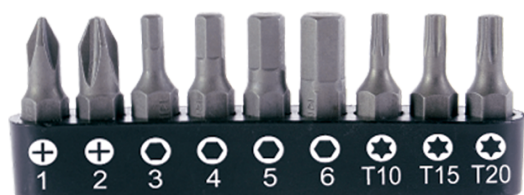

## 1001MR

### Jogo de mini chave de roquete porta-ponta e pontas 1/4" - 10 peças

Peso (kg) : 0.19

■ Pontas sobre suporte plástico

		Series		Content
			1025P	PH1, PH2
			1025T	T10, T15, T20
			1025H	H3, H4, H5, H6
			2765G*	276504G