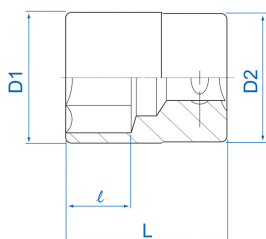

### **M** 3/8" Standard 6 points metric socket

DIN 3124

- em métrico
- Cromo vanádio, acabamento em cromo polido

	Dimensão (mm)	D1 (mm)	D2 (mm)	L (mm)	l (mm)	Peso (g)
333506M	6	9.9	17.8	27	7	25
333507M	7	10.8	17.8	27	7	24
333508M	8	12	17.8	27	7	25
333509M	9	13.2	17.8	27	7	25
333510M	10	14.5	17.8	27	9	27
333511M	11	15.8	17.8	27	9	28
333512M	12	16.8	17.8	27	9	28
333513M	13	17.8	16.8	27	9	31
333514M	14	19.7	18	29	11	34
333515M	15	20.8	18	29	11	47
333516M	16	21.8	20	29	11	45
333517M	17	23.8	20	29	11	53
333518M	18	24.7	21	29	13	58