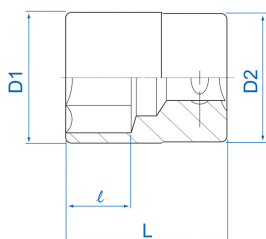

3335M

M 3/8" Standard 6 points metric socket

DIN 3124

- em métrico
- Cromo vanádio, acabamento em cromo polido

	Dimensão (mm)	D1 (mm)	D2 (mm)	L (mm)	l (mm)	Peso (g)
333506M	6	9.9	17.8	27	7	25
333507M	7	10.8	17.8	27	7	24
333508M	8	12	17.8	27	7	25
333509M	9	13.2	17.8	27	7	25
333510M	10	14.5	17.8	27	9	27
333511M	11	15.8	17.8	27	9	28
333512M	12	16.8	17.8	27	9	28
333513M	13	17.8	16.8	27	9	31
333514M	14	19.7	18	29	11	34
333515M	15	20.8	18	29	11	47
333516M	16	21.8	20	29	11	45
333517M	17	23.8	20	29	11	53
333518M	18	24.7	21	29	13	58

KING TONY

Enjoy your work

333519M	19	25.8	21	29	13	64
333520M	20	27.1	25	32	13	73
333521M	21	27.8	25	32	13	82
333522M	22	29.7	26	32	15	87
333523M	23	29.7	26	32	15	80
333524M	24	31.8	26	32	17	78