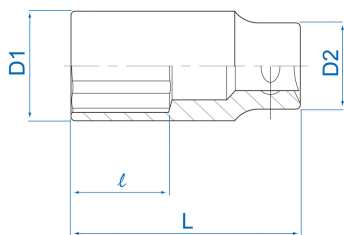

3230M

M 3/8" Long metric 12 points socket

DIN 3124

- em métrico
- Cromo vanádio, acabamento em cromo polido

	Dimensão (mm)	D1 (mm)	D2 (mm)	L (mm)	l (mm)	Peso (g)
323015M	15	20,8	18	63	18	92
323016M	16	21,8	20	63	18	88
323017M	17	23,8	20	63	18	97
323018M	18	24,7	21	63	20	136
323019M	19	25,8	21	63	20	110
323021M	21	27,8	25	63	20	127
323022M	22	29,7	26	63	20	164
323024M	24	31,8	26	63	25	182
323007M	7	10,8	17,8	63	10	54
323008M	8	12	17,8	63	12	54
323009M	9	13,2	17,8	63	12	59
323010M	10	14,5	17,8	63	12	56
323011M	11	15,8	17,8	63	15	63

323012M	12	16,8	17,8	63	15	58
323013M	13	17,8	16,8	63	15	61
323014M	14	19,7	18	63	16	71