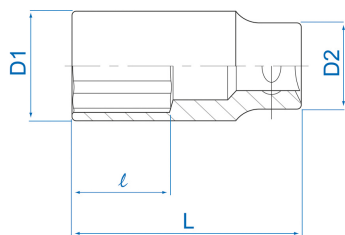

3230M

M 3/8" Long metric 12 points socket

DIN 3124

- em métrico
- Cromo vanádio, acabamento em cromo polido

	Dimensão (mm)	D1 (mm)	D2 (mm)	L (mm)	l (mm)	Peso (g)
323015M	15	20,8	18	63	18	92
323016M	16	21,8	20	63	18	88
323017M	17	23,8	20	63	18	97
323018M	18	24,7	21	63	20	136
323019M	19	25,8	21	63	20	110
323021M	21	27,8	25	63	20	127
323022M	22	29,7	26	63	20	164
323024M	24	31,8	26	63	25	182
323007M	7	10,8	17,8	63	10	54
323008M	8	12	17,8	63	12	54
323009M	9	13,2	17,8	63	12	59
323010M	10	14,5	17,8	63	12	56
323011M	11	15,8	17,8	63	15	63

323012M	12	16,8	17,8	63	15	58
323013M	13	17,8	16,8	63	15	61
323014M	14	19,7	18	63	16	71