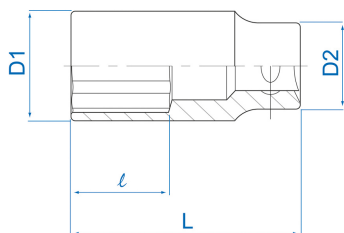

3230S

S 3/8" Long imperial 12 points socket

ANSI / ASME B107.1

- Polegada
- Cromo vanádio, acabamento em cromo polido

	Dimensões (polegadas)	D1 (mm)	D2 (mm)	L (mm)	l (mm)	Peso (g)
323014S	7/16"	15,8	17,8	63	15	68
323016S	1/2"	17,8	16,8	63	15	68
323018S	9/16"	19,7	18	63	16	72
323020S	5/8"	21,8	20	63	18	88
323022S	11/16"	23,8	20	63	18	112
323024S	3/4"	25,8	21	63	20	126
323026S	13/16"	27,8	25	63	20	126
323010S	5/16"	12	17,8	63	12	52
323012S	3/8"	14	17,8	63	12	60
323008S	1/4"	10.0	16.8	63	10.0	125
323028S	7/8"	29.7	26.0	63	21.0	158
323030S	15/16"	31.8	26.0	63	22.0	170
323032S	1"	33.8	26.0	63	22.0	195