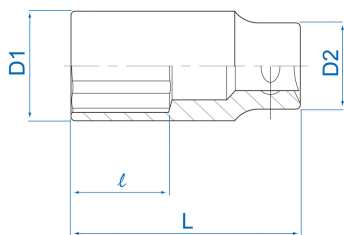

3230S

S 3/8" Long imperial 12 points socket

ANSI / ASME B107.1

- Polegada
- Cromo vanádio, acabamento em cromo polido

	Dimensões (polegadas)	D1 (mm)	D2 (mm)	L (mm)	l (mm)	Peso (g)
323014S	7/16"	15,8	17,8	63	15	68
323016S	1/2"	17,8	16,8	63	15	68
323018S	9/16"	19,7	18	63	16	72
323020S	5/8"	21,8	20	63	18	88
323022S	11/16"	23,8	20	63	18	112
323024S	3/4"	25,8	21	63	20	126
323026S	13/16"	27,8	25	63	20	126
323010S	5/16"	12	17,8	63	12	52
323012S	3/8"	14	17,8	63	12	60
323008S	1/4"	10.0	16.8	63	10.0	125
323028S	7/8"	29.7	26.0	63	21.0	158
323030S	15/16"	31.8	26.0	63	22.0	170
323032S	1"	33.8	26.0	63	22.0	195