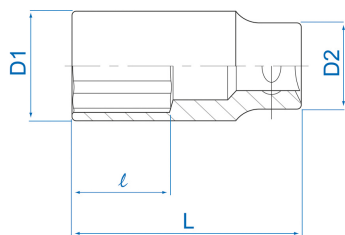

3235M

M 3/8" Long metric 6 points socket

DIN 3124

- em métrico
- Cromo vanádio, acabamento em cromo polido

	Dimensão (mm)	D1 (mm)	D2 (mm)	L (mm)	l (mm)	Peso (g)
323507M	7	10.8	17.8	63	10	52
323508M	8	12	17.8	63	12	52
323509M	9	13.2	17.8	63	12	56
323510M	10	14.5	17.8	63	12	60
323511M	11	15.8	17.8	63	15	68
323512M	12	16.8	17.8	63	15	68
323513M	13	17.8	16.8	63	15	64
323514M	14	19.7	18	63	16	72
323515M	15	20.8	18	63	18	88
323516M	16	21.8	19	63	18	88
323517M	17	23.8	20	63	18	112
323518M	18	24.7	21	63	20	126
323519M	19	25.8	21	63	20	124

KING TONY

Enjoy your work

323521M	21	27.8	25	63	20	126
323522M	22	29.7	26	63	20	128
323524M	24	31.8	26	63	25	155