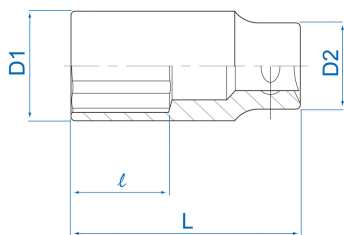

3235M

M 3/8" Long metric 6 points socket

DIN 3124

- em métrico
- Cromo vanádio, acabamento em cromo polido

	Dimensão (mm)	D1 (mm)	D2 (mm)	L (mm)	l (mm)	Peso (g)
323507M	7	10.8	17.8	63	10	52
323508M	8	12	17.8	63	12	52
323509M	9	13.2	17.8	63	12	56
323510M	10	14.5	17.8	63	12	60
323511M	11	15.8	17.8	63	15	68
323512M	12	16.8	17.8	63	15	68
323513M	13	17.8	16.8	63	15	64
323514M	14	19.7	18	63	16	72
323515M	15	20.8	18	63	18	88
323516M	16	21.8	19	63	18	88
323517M	17	23.8	20	63	18	112
323518M	18	24.7	21	63	20	126
323519M	19	25.8	21	63	20	124

KING TONY

Enjoy your work

323521M	21	27.8	25	63	20	126
323522M	22	29.7	26	63	20	128
323524M	24	31.8	26	63	25	155