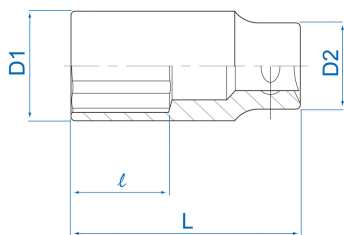

3235S

S 3/8" Long imperial 6 points socket

ANSI / ASME B107.1

- Polegada
- Cromo vanádio, acabamento em cromo polido

	Dimensões (polegadas)	D1 (mm)	D2 (mm)	L (mm)	l (mm)	Peso (g)
323510S	5/16"	12	17.8	63	12	52
323512S	3/8"	14	17.8	63	12	60
323514S	7/16"	15.8	17.8	63	15	68
323516S	1/2"	17.8	16.8	63	15	68
323518S	9/16"	19.7	18	63	16	72
323520S	5/8"	21.8	20	63	18	88
323522S	11/16"	23.8	20	63	18	112
323524S	3/4"	25.8	21	63	20	126
323526S	13/16"	27.8	25	63	20	126
323508S	1/4"	10.0	16.8	63	10.0	47
323528S	7/8"	29.7	26.0	63	21.0	166
323530S	15/16"	31.8	26.0	63	22.0	182
323532S	1"	33.8	26.0	63	22.0	206