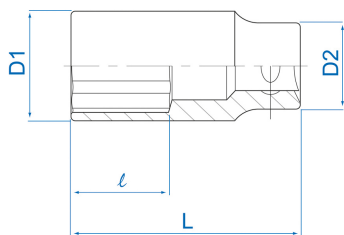

### **S** 3/8" Long imperial 6 points socket

ANSI / ASME B107.1

- Polegada
- Cromo vanádio, acabamento em cromo polido

	Dimensões (polegadas)	D1 (mm)	D2 (mm)	L (mm)	l (mm)	Peso (g)
323510S	5/16"	12	17.8	63	12	52
323512S	3/8"	14	17.8	63	12	60
323514S	7/16"	15.8	17.8	63	15	68
323516S	1/2"	17.8	16.8	63	15	68
323518S	9/16"	19.7	18	63	16	72
323520S	5/8"	21.8	20	63	18	88
323522S	11/16"	23.8	20	63	18	112
323524S	3/4"	25.8	21	63	20	126
323526S	13/16"	27.8	25	63	20	126
323508S	1/4"	10.0	16.8	63	10.0	47
323528S	7/8"	29.7	26.0	63	21.0	166
323530S	15/16"	31.8	26.0	63	22.0	182
323532S	1"	33.8	26.0	63	22.0	206