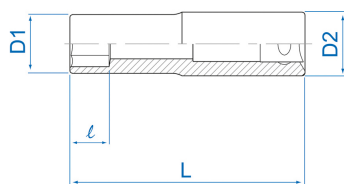

3275M

3/8" Long socket for TORX® screws

DIN 3120

- Para parafuso externo Torx®
- Cromo vanádio, acabamento em cromo polido

	Nº Tip	D1 (mm)	D2 (mm)	L (mm)	l (mm)	Peso (g)
327504M	E4	6	16.8	63	3.6	46
327505M	E5	7	16.8	63	4	48
327506M	E6	8	16.8	63	5	49
327507M	E7	8.9	16.8	63	6	51
327508M	E8	10	16.8	63	6.5	53
327510M	E10	12	16.8	63	7	57
327511M	E11	12.8	16.8	63	8	59
327512M	E12	14.3	16.8	63	9	62
327514M	E14	15.9	16.8	63	9.5	68
327516M	E16	17.8	17.8	63	10.5	85
327518M	E18	19.8	19.8	63	11	90