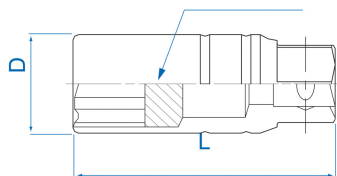

3630

M S 3/8" Spark plugs sockets 12 points

DIN 3120

- Manga de borracha interna
- Cromo vanádio, acabamento em cromo polido

	Dimensão (mm)	Dimensões (polegadas)	D1 (mm)	L (mm)	Peso (g)
363021	20,8	13/16"	27,7	70	150