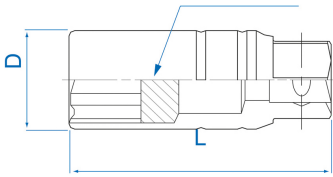

3630

**M S** 3/8" Spark plugs sockets 12 points

DIN 3120

- Manga de borracha interna
- Cromo vanádio, acabamento em cromo polido

	Dimensão (mm)	Dimensões (polegadas)	D1 (mm)	L (mm)	Peso (g)
363021	20,8	13/16"	27,7	70	150